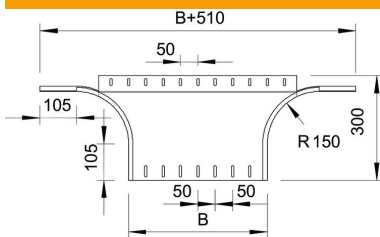

Muszaki adatlap

Beépíthető leágazóidom, 85 FS

Cikkszám: 7002556

Beépíthető (fél) leágazó-idom: vízszintes és függőleges leágazások kialakításához. 85 mm oldalmagasságú kábeltálcákhoz alkalmas. Az oldalfal ívelt kialakítása biztosítja a kábelek kedvező fektetését, a belső íven: R=150 mm. A szereléshez szükséges összekötőkett külön kell megrendelni.

St acél

FS szalaghorganyzott

Törzsadatok

Cikkszám	7002556
Típus	RAA 850 FS
1. megnevezés	beépíthető leágazás
2. megnevezés	kerek kivitel
Gyártó	OBO
Méret	85x500
Anyag	acél
Felület	szalaghorganyzott
Felületi szabvány	DIN EN 10346
Legkisebb eladási egység	1
mennyiségegység	Darab
Súly	265 kg
súly-mértékegység	kg/100 darab

Méreték

szélesség	500 mm
szélesség	20 in
Magasság	85 mm
Magasság	3 in
B méret	500 mm
R méret	150 mm

Műszaki adatlap

Beépíthető leágazóidom, 85 FS

Cikkszám: 7002556

Műszaki adatok

Lehajlás (derékszög)	90°
Összekötők kivitele	összekötő nélkül
Tűzálló kábelrendszerek –	nem
Feneklemez anyagvastagsága	1,5 mm
NATO lyukkép	nem
Irányváltás	vízszintes
Rozsdamentes acél, maratott	nem
Nagyfeszítvű kivitel	nem
Az összekötő fajtája, kábel tartórendszer	csavarozott
Pofa-lemezvastagság	1,25 mm