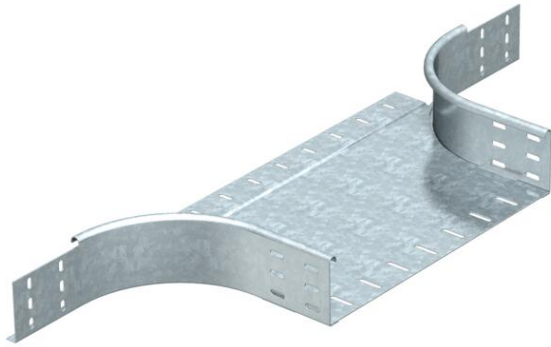

Muszaki adatlap

Beépíthető leágazóidom, 85 FS

Cikkszám: 7002556

Beépíthető (fél) leágazó-idom: vízszintes és függőleges leágazások kialakításához. 85 mm oldalmagasságú kábeltálcákhoz alkalmas. Az oldalfal ívelt kialakítása biztosítja a kábelek kedvező fektetését, a belső íven: R=150 mm. A szereléshez szükséges összekötőkett külön kell megrendelni.

St acél

FS szalaghorganyzott

Törzsadatok

Cikkszám	7002556
Típus	RAA 850 FS
1. megnevezés	beépíthető leágazás
2. megnevezés	kerek kivitel
Gyártó	OBO
Méret	85x500
Anyag	acél
Felület	szalaghorganyzott
Felületi szabvány	DIN EN 10346
Legkisebb eladási egység	1
mennyiségegység	Darab
Súly	265 kg
súly-mértékegység	kg/100 darab

Méreték

szélesség	500 mm
szélesség	20 in
Magasság	85 mm
Magasság	3 in
B méret	500 mm
R méret	150 mm

Műszaki adatlap

Beépíthető leágazóidom, 85 FS

Cikkszám: 7002556

Műszaki adatok

Lehajlás (derékszög)	90°
Összekötők kivitele	összekötő nélkül
Tűzálló kábelrendszerek –	nem
Feneklemez anyagvastagsága	1,5 mm
NATO lyukkép	nem
Irányváltás	vízszintes
Rozsdamentes acél, maratott	nem
Nagyfeszítvű kivitel	nem
Az összekötő fajtája, kábel tartórendszer	csavarozott
Pofa-lemezvastagság	1,25 mm