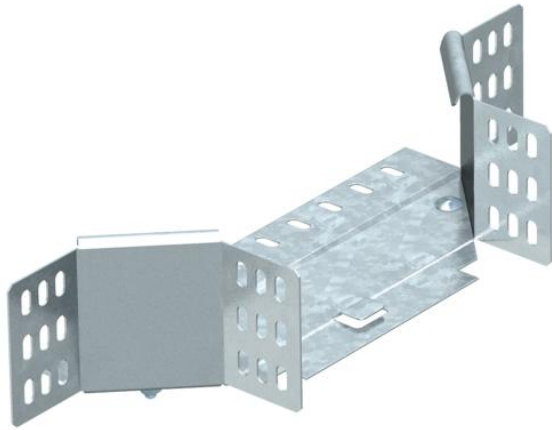

Muszaki adatlap

Beépíthető leágazóidom, 85 FS

Cikkszám: 7002513

Beépíthető (fél) leágazó-idom: vízszintes és függőleges leágazások kialakításához. 85 mm oldalmagasságú kábeltálcákhoz alkalmas. Az idomot a készlet elemeiből a helyszínen kell összeállítani. A szükséges kötőelemekkel együtt szállítva.

St acél

FS szalaghorganyzott

Törzsadatok

Cikkszám	7002513
Típus	RAA 830 FS
1. megnevezés	beépíthető leágazás
2. megnevezés	2 sarokösszekötővel
Gyártó	OBO
Méret	85x300
Anyag	acél
Felület	szalaghorganyzott
Felületi szabvány	DIN EN 10346
Legkisebb eladási egység	1
mennyiségegység	Darab
Súly	60 kg
súly-mértékegység	kg/100 darab

Méretek

szélesség	300 mm
szélesség	12 in
Magasság	85 mm
Magasság	3 in
B méret	300 mm
R méret	50 mm

Műszaki adatlap

Beépíthető leágazóidom, 85 FS

Cikkszám: 7002513

Műszaki adatok

Lehajlás (derékszög)	90°
Összekötők kivitele	összekötő mellékelve
Tűzálló kábelrendszerek –	nem
Feneklemez anyagvastagsága	1 mm
NATO lyukkép	nem
Irányváltás	vízszintes
Rozsdamentes acél, maratott	nem
Nagyfeszítvű kivitel	nem
Az összekötő fajtája, kábel tartórendszer	csavarozott
Pofa-lemezvastagság	1,25 mm