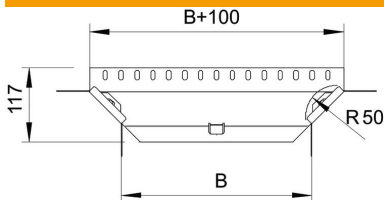

Muszaki adatlap

Beépíthető leágazóidom, 85 FS

Cikkszám: 7002513

Beépíthető (fél) leágazó-idom: vízszintes és függőleges leágazások kialakításához. 85 mm oldalmagasságú kábeltálcákhoz alkalmas. Az idomot a készlet elemeiből a helyszínen kell összeállítani. A szükséges kötőelemekkel együtt szállítva.

St acél

FS szalaghorganyzott

Törzsadatok

Cikkszám	7002513
Típus	RAA 830 FS
1. megnevezés	beépíthető leágazás
2. megnevezés	2 sarokösszekötővel
Gyártó	OBO
Méret	85x300
Anyag	acél
Felület	szalaghorganyzott
Felületi szabvány	DIN EN 10346
Legkisebb eladási egység	1
mennyiségegység	Darab
Súly	60 kg
súly-mértékegység	kg/100 darab

Méretek

szélesség	300 mm
szélesség	12 in
Magasság	85 mm
Magasság	3 in
B méret	300 mm
R méret	50 mm

Műszaki adatlap

Beépíthető leágazóidom, 85 FS

Cikkszám: 7002513

Műszaki adatok

Lehajlás (derékszög)	90°
Összekötők kivitele	összekötő mellékelve
Tűzálló kábelrendszerek –	nem
Feneklemez anyagvastagsága	1 mm
NATO lyukkép	nem
Irányváltás	vízszintes
Rozsdamentes acél, maratott	nem
Nagyfeszítvű kivitel	nem
Az összekötő fajtája, kábel tartórendszer	csavarozott
Pofa-lemezvastagság	1,25 mm