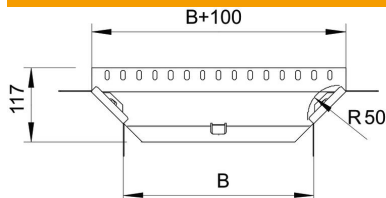

Muszaki adatlap

Beépíthető leágazóidom, 85 FS

Cikkszám: 7002491

Beépíthető (fél) leágazó-idom: vízszintes és függőleges leágazások kialakításához. 85 mm oldalmagasságú kábeltálcákhoz alkalmas. Az idomot a készlet elemeiből a helyszínen kell összeállítani. A szükséges kötőelemekkel együtt szállítva.

St acél

FS szalaghorganyzott

Törzsadatok

Cikkszám	7002491
1. megnevezés	beépíthető leágazás
2. megnevezés	2 sarokösszekötővel
Gyártó	OBO
Méret	85x200
Anyag	acél
Felület	szalaghorganyzott
Felületi szabvány	DIN EN 10346
Legkisebb eladási egység	1
mennyiségegység	Darab
Súly	45 kg
súly-mértékegység	kg/100 darab

Méretek

szélesség	200 mm
szélesség	8 in
Magasság	85 mm
Magasság	3 in
B méret	200 mm
R méret	50 mm

Műszaki adatlap

Beépíthető leágazóidom, 85 FS

Cikkszám: 7002491

Műszaki adatok

Lehajlás (derékszög)	90°
Összekötők kivitele	összekötő mellékelve
Tűzálló kábelrendszerek –	nem
Fenéklemez anyagvastagsága	1 mm
NATO lyukkép	nem
Írányváltás	vízszintes
Rozsdamentes acél, maratott	nem
Nagyfeszítvű kivitel	nem
Az összekötő fajtája, kábel tartórendszer	csavarozott
Pofa-lemezvastagság	1,25 mm