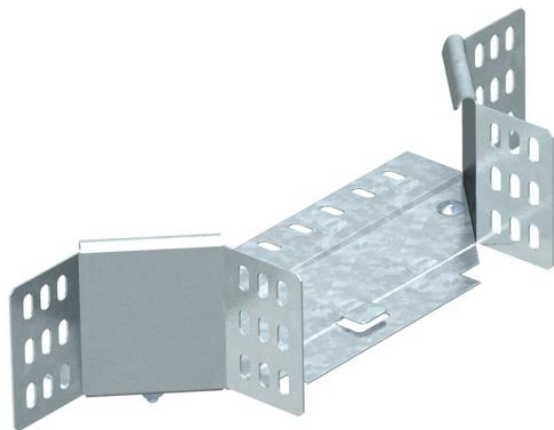

Muszaki adatlap

Beépíthető leágazóidom, 85 FS

Cikkszám: 7002491

Beépíthető (fél) leágazó-idom: vízszintes és függőleges leágazások kialakításához. 85 mm oldalmagasságú kábeltálcákhoz alkalmas. Az idomot a készlet elemeiből a helyszínen kell összeállítani. A szükséges kötőelemekkel együtt szállítva.

St acél

FS szalaghorganyzott

Törzsadatok

Cikkszám	7002491
1. megnevezés	beépíthető leágazás
2. megnevezés	2 sarokösszekötővel
Gyártó	OBO
Méret	85x200
Anyag	acél
Felület	szalaghorganyzott
Felületi szabvány	DIN EN 10346
Legkisebb eladási egység	1
mennyiségegység	Darab
Súly	45 kg
súly-mértékegység	kg/100 darab

Méretek

szélesség	200 mm
szélesség	8 in
Magasság	85 mm
Magasság	3 in
B méret	200 mm
R méret	50 mm

Műszaki adatlap

Beépíthető leágazóidom, 85 FS

Cikkszám: 7002491

Műszaki adatok

Lehajlás (derékszög)	90°
Összekötők kivitele	összekötő mellékelve
Tűzálló kábelrendszerek –	nem
Fenéklemez anyagvastagsága	1 mm
NATO lyukkép	nem
Írányváltás	vízszintes
Rozsdamentes acél, maratott	nem
Nagyfeszítvű kivitel	nem
Az összekötő fajtája, kábel tartórendszer	csavarozott
Pofa-lemezvastagság	1,25 mm