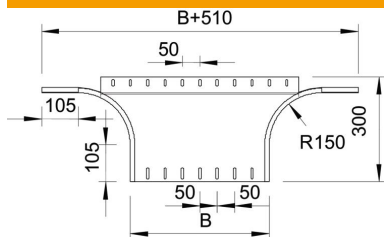

Muszaki adatlap

Beépíthető leágazóidom, 60 FS

Cikkszám: 7002432

Beépíthető (fél) leágazóidom: vízszintes és függőleges leágazások kialakításához. Valamennyi 60 mm oldalmagasságú kábeltálcához. A szereléshez szükséges csavarokat külön kell megrendelni.

St acél

FS szalaghorganyzott

Törzsadatok

Cikkszám	7002432
1. megnevezés	beépíthető leágazás
2. megnevezés	kerek kivitel
Gyártó	OBO
Méret	60x600
Anyag	acél
Felület	szalaghorganyzott
Felületi szabvány	DIN EN 10346
Legkisebb eladási egység mennyiségegység	1
Súly	285 kg
súly-mértékegység	kg/100 darab

Méretetek

szélesség	600 mm
szélesség	24 in
Magasság	60 mm
Magasság	2 in
B méret	600 mm
R méret	150 mm

Műszaki adatlap

Beépíthető leágazóidom, 60 FS

Cikkszám: 7002432

Műszaki adatok

Lehajlás (derékszög)	90°
Összekötők kivitele	összekötő nélkül
Tűzálló kábelrendszerek –	nem
Feneklemez anyagvastagsága	1,5 mm
NATO lyukkép	nem
Irányváltás	vízszintes
Rozsdamentes acél, maratott	nem
Nagyfeszítvű kivitel	nem
Az összekötő fajtája, kábel tartórendszer	csavarozott
Pofa-lemezvastagság	1,25 mm