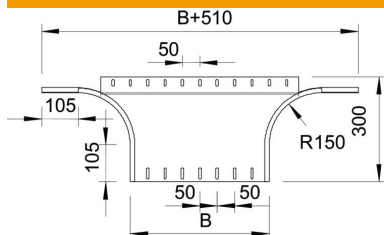

Muszaki adatlap

Beépíthető leágazóidom, 60 FS

Cikkszám: 7002416

Beépíthető (fél) leágazóidom: vízszintes és függőleges leágazások kialakításához. Valamennyi 60 mm oldalmagasságú kábeltálcához. A szereléshez szükséges csavarokat külön kell megrendelni.

St acél

FS szalaghorganyzott

Törzsadatok

Cikkszám	7002416
1. megnevezés	beépíthető leágazás
2. megnevezés	kerek kivitel
Gyártó	OBO
Méret	60x500
Anyag	acél
Felület	szalaghorganyzott
Felületi szabvány	DIN EN 10346
Legkisebb eladási egység mennyiségegység	1
Súly	255 kg
súly-mértékegység	kg/100 darab

Méretetek

szélesség	500 mm
szélesség	20 in
Magasság	60 mm
Magasság	2 in
B méret	500 mm
R méret	150 mm

Műszaki adatlap

Beépíthető leágazóidom, 60 FS

Cikkszám: 7002416

Műszaki adatok

Lehajlás (derékszög)	90°
Összekötők kivitele	összekötő nélkül
Tűzálló kábelrendszerek –	nem
Feneklemez anyagvastagsága	1,5 mm
NATO lyukkép	nem
Írányváltás	vízszintes
Rozsdamentes acél, maratott	nem
Nagyfeszítvű kivitel	nem
Az összekötő fajtája, kábeltartó-rendszer	csavarozott
Pofa-lemezvastagság	1,25 mm