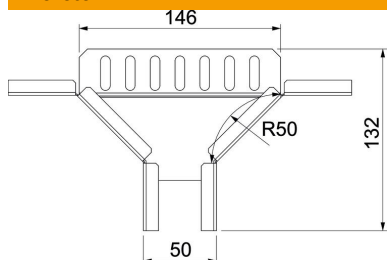

Muszaki adatlap

Beépíthető leágazóidom, 60 FS

Cikkszám: 7120460

Beépíthető leágazóidom RKS 605 típusú kábeltálcák vízszintes elhelyezéséhez.

CE

St acél

FS szalaghorganyzott

Törzsadatok

Cikkszám	7120460
Típus	RAA 605 FS
1. megnevezés	beépíthető leágazás
2. megnevezés	lesarkított kivitel
Gyártó	OBO
Méret	60x50
Anyag	acél
Felület	szalaghorganyzott
Felületi szabvány	DIN EN 10346
Legkisebb eladási egység mennyiségegység	1 Darab
Súly	30 kg
súly-mértékegység	kg/100 darab

Műszaki adatlap

Beépíthető leágazóidom, 60 FS

Cikkszám: 7120460

Méretetek

szélesség	50 mm
Magasság	60 mm
Magasság	2 in
B méret	50 mm
R méret	50 mm

Műszaki adatok

Lehajlás (derékszög)	90°
Elmenő szélesség	50 mm
Összekötők kivitele	összekötő mellékelve
Tűzálló kábelrendszerek –	nem
NATO lyukkép	nem
Irányváltás	vízszintes
Rozsdamentes acél, maratott	nem
Nagyfeszítvű kivitel	nem
Az összekötő fajtája, kábel tartórendszer	csavarozott