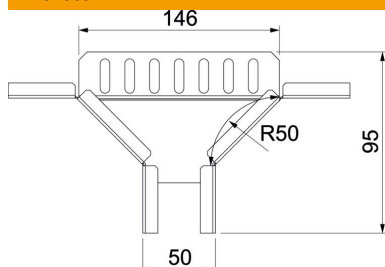

Muszaki adatlap

Beépíthető leágazóidom, 35 FT

Cikkszám: 7120458

Beépíthető leágazóidom RKS 305 típusú kábeltálcák vízszintes elhelyezéséhez.

CE

St acél

FT merítetten tűzihorganyzott

Törzsadatok

Cikkszám	7120458
Típus	RAA 305 FT
1. megnevezés	beépíthető leágazás
2. megnevezés	lesarkított kivitel
Gyártó	OBO
Méret	35x50
Anyag	acél
Felület	merítetten tűzihorganyzott
Felületi szabvány	DIN EN ISO 1461
Legkisebb eladási egység mennyiségegység	1 Darab
Súly	24,44 kg
súly-mértékegység	kg/100 darab

Muszaki adatlap

Beépíthető leágazóidom, 35 FT

Cikkszám: 7120458

Méretetek

szélesség	50 mm
Magasság	35 mm
Magasság	1 in
B méret	50 mm
R méret	50 mm

Műszaki adatok

Lehajlás (derékszög)	90°
Elmenő szélesség	50 mm
Összekötők kivitele	összekötő mellékelve
Tűzálló kábelrendszerek –	nem
NATO lyukkép	nem
Irányváltás	vízszintes
Rozsdamentes acél, maratott	nem
Nagyfeszítvű kivitel	nem
Az összekötő fajtája, kábel tartórendszer	csavarozott