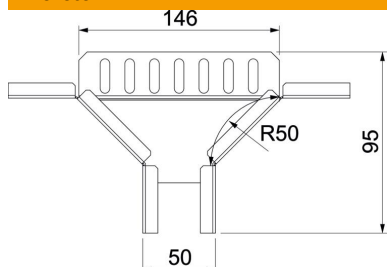

Muszaki adatlap

Beépíthető leágazóidom, 35 FS

Cikkszám: 7120450

Beépíthető leágazóidom RKS 305 típusú kábeltálcák vízszintes elhelyezéséhez.

CE

St acél

FS szalaghorganyzott

Törzsadatok

Cikkszám	7120450
Típus	RAA 305 FS
1. megnevezés	beépíthető leágazás
2. megnevezés	lesarkított kivitel
Gyártó	OBO
Méret	35x50
Anyag	acél
Felület	szalaghorganyzott
Felületi szabvány	DIN EN 10346
Legkisebb eladási egység mennyiségegység	1 Darab
Súly	24,44 kg
súly-mértékegység	kg/100 darab

Muszaki adatlap

Beépíthető leágazóidom, 35 FS

Cikkszám: 7120450

Méretetek

szélesség	50 mm
Magasság	35 mm
Magasság	1 in
B méret	50 mm
R méret	50 mm

Műszaki adatok

Lehajlás (derékszög)	90°
Elmenő szélesség	50 mm
Összekötők kivitele	összekötő mellékelve
Tűzálló kábelrendszerek –	nem
NATO lyukkép	nem
Irányváltás	vízszintes
Rozsdamentes acél, maratott	nem
Nagyfeszítvű kivitel	nem
Az összekötő fajtája, kábel tartórendszer	csavarozott