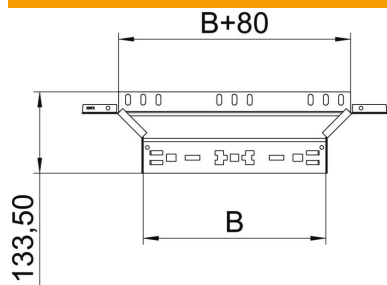

Muszaki adatlap

Magic beépíthető leágazóidom, 85 FT

Cikkszám: 6041598

Beépíthető leágazóidom gyorsösszekötő rendszerrel. 85 mm oldalmagasságú kábeltálcához.

St acél

FT merítetten tűzihorganyzott

Törzsadatok

Cikkszám	6041598
Típus	RAAM 850 FT
1. megnevezés	Beépíthető leágazás
2. megnevezés	gyorsösszekötővel
Gyártó	OBO
Méret	85x500
Anyag	acél
Felület	merítetten tűzihorganyzott
Felületi szabvány	DIN EN ISO 1461
Legkisebb eladási egység	1
menyiségegység	Darab
Súly	104,1 kg
súly-mértékegység	kg/100 darab

Muszaki adatlap

Magic beépíthető leágazóidom, 85 FT

Cikkszám: 6041598

Méretetek

szélesség	500 mm
Magasság	85 mm
lemezvastagság	1,25 mm
B méret	500 mm

Műszaki adatok

Lehajlás (derékszög)	90°
Összekötők kivitele	Integrált összekötő
Tűzálló kábelrendszerek –	nem
Feneklemez anyagvastagsága	1,25 mm
NATO lyukkép	nem
Irányváltás	vízszintes
Rozsdamentes acél, maratott	nem
Nagyfeszítvű kivitel	nem
Az összekötő fajtája, kábeltartó-rendszer	Rögzítés bepattintással
Pofa-lemezvastagság	1,25 mm