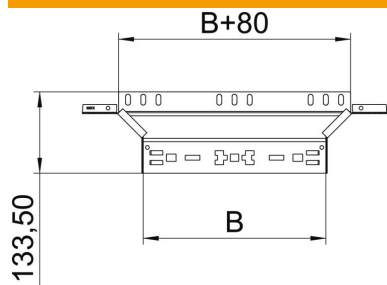

Muszaki adatlap

Magic beépíthető leágazóidom, 85 FT

Cikkszám: 6041596

Beépíthető leágazóidom gyorsösszekötő rendszerrel. 85 mm oldalmagasságú kábeltálcához.

St acél

FT merítetten tűzihorganyzott

Törzsadatok

Cikkszám	6041596
Típus	RAAM 840 FT
1. megnevezés	Beépíthető leágazás
2. megnevezés	gyorsösszekötővel
Gyártó	OBO
Méret	85x400
Anyag	acél
Felület	merítetten tűzihorganyzott
Felületi szabvány	DIN EN ISO 1461
Legkisebb eladási egység	1
menyiségegység	Darab
Súly	90,4 kg
súly-mértékegység	kg/100 darab

Muszaki adatlap

Magic beépíthető leágazóidom, 85 FT

Cikkszám: 6041596

Méretetek

szélesség	400 mm
Magasság	85 mm
lemezvastagság	1,25 mm
B méret	400 mm

Műszaki adatok

Lehajlás (derékszög)	90°
Összekötők kivitele	Integrált összekötő
Tűzálló kábelrendszerek –	nem
Feneklemez anyagvastagsága	1,25 mm
NATO lyukkép	nem
Irányváltás	vízszintes
Rozsdamentes acél, maratott	nem
Nagyfeszítvű kivitel	nem
Az összekötő fajtája, kábeltartórendszer	Rögzítés bepattintással
Pofa-lemezvastagság	1,25 mm