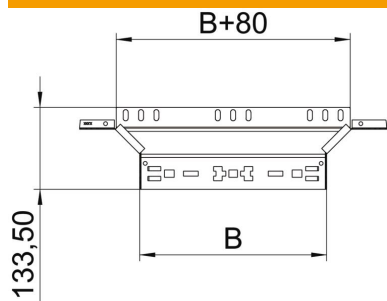

Muszaki adatlap

Magic beépíthető leágazóidom, 85 FS

Cikkszám: 6041576

Beépíthető leágazóidom gyorsösszekötő rendszerrel. 85 mm oldalmagasságú kábeltálcához.

St acél

FS szalaghorganyzott

Törzsadatok

Cikkszám	6041576
Típus	RAAM 840 FS
1. megnevezés	Beépíthető leágazás
2. megnevezés	gyorsösszekötővel
Gyártó	OBO
Méret	85x400
Anyag	acél
Felület	szalaghorganyzott
Felületi szabvány	DIN EN 10346
Legkisebb eladási egység	1
menyiségegység	Darab
Súly	84,3 kg
súly-mértékegység	kg/100 darab

Muszaki adatlap

Magic beépíthető leágazóidom, 85 FS

Cikkszám: 6041576

Méretetek

szélesség	400 mm
Magasság	85 mm
lemezvastagság	1,25 mm
B méret	400 mm

Műszaki adatok

Lehajlás (derékszög)	90°
Összekötők kivitele	Integrált összekötő
Tűzálló kábelrendszerek –	nem
Feneklemez anyagvastagsága	1,25 mm
NATO lyukkép	nem
Írányváltás	vízszintes
Rozsdamentes acél, maratott	nem
Nagyfeszítvű kivitel	nem
Az összekötő fajtája, kábeltartó-rendszer	Rögzítés bepattintással
Pofa-lemezvastagság	1,25 mm