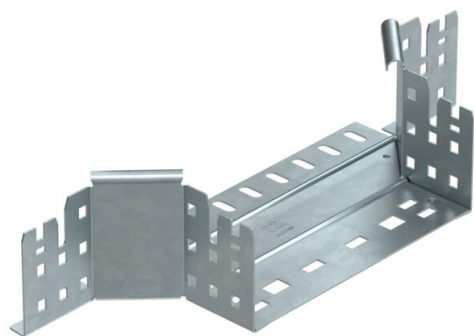

Muszaki adatlap

Magic beépíthető leágazóidom, 85 FT

Cikkszám: 6041592

Beépíthető leágazóidom gyorsösszekötő rendszerrel. 85 mm oldalmagasságú kábeltálcához.

St acél

FT merítetten tűzihorganyzott

Törzsadatok

Cikkszám	6041592
Típus	RAAM 820 FT
1. megnevezés	Beépíthető leágazás
2. megnevezés	gyorsösszekötővel
Gyártó	OBO
Méret	85x200
Anyag	acél
Felület	merítetten tűzihorganyzott
Felületi szabvány	DIN EN ISO 1461
Legkisebb eladási egység	1
menyiségegység	Darab
Súly	62,6 kg
súly-mértékegység	kg/100 darab

Muszaki adatlap

Magic beépíthető leágazóidom, 85 FT

Cikkszám: 6041592

Méretetek

szélesség	200 mm
Magasság	85 mm
lemezvastagság	1,25 mm
B méret	200 mm

Műszaki adatok

Lehajlás (derékszög)	90°
Összekötők kivitele	Integrált összekötő
Tűzálló kábelrendszerek –	nem
Feneklemez anyagvastagsága	1,25 mm
NATO lyukkép	nem
Irányváltás	vízszintes
Rozsdamentes acél, maratott	nem
Nagyfeszítvű kivitel	nem
Az összekötő fajtája, kábeltartórendszer	Rögzítés bepattintással
Pofa-lemezvastagság	1,25 mm