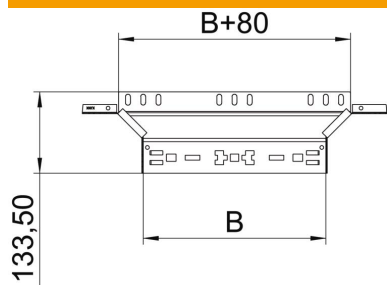

Muszaki adatlap

Magic beépíthető leágazóidom, 85 FT

Cikkszám: 6041592

Beépíthető leágazóidom gyorsösszekötő rendszerrel. 85 mm oldalmagasságú kábeltálcához.

St acél

FT merítetten tűzihorganyzott

Törzsadatok

Cikkszám	6041592
Típus	RAAM 820 FT
1. megnevezés	Beépíthető leágazás
2. megnevezés	gyorsösszekötővel
Gyártó	OBO
Méret	85x200
Anyag	acél
Felület	merítetten tűzihorganyzott
Felületi szabvány	DIN EN ISO 1461
Legkisebb eladási egység	1
menyiségegység	Darab
Súly	62,6 kg
súly-mértékegység	kg/100 darab

Muszaki adatlap

Magic beépíthető leágazóidom, 85 FT

Cikkszám: 6041592

Méretetek

szélesség	200 mm
Magasság	85 mm
lemezvastagság	1,25 mm
B méret	200 mm

Műszaki adatok

Lehajlás (derékszög)	90°
Összekötők kivitele	Integrált összekötő
Tűzálló kábelrendszerek –	nem
Feneklemez anyagvastagsága	1,25 mm
NATO lyukkép	nem
Irányváltás	vízszintes
Rozsdamentes acél, maratott	nem
Nagyfeszítvű kivitel	nem
Az összekötő fajtája, kábeltartórendszer	Rögzítés bepattintással
Pofa-lemezvastagság	1,25 mm