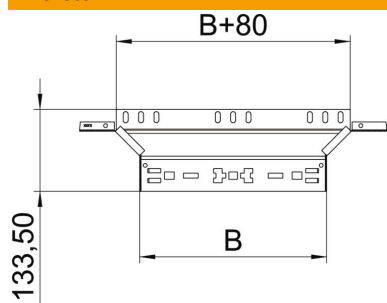

Muszaki adatlap

Magic beépíthető leágazóidom, 85 FS

Cikkszám: 6041572

Beépíthető leágazóidom gyorsösszekötő rendszerrel. 85 mm oldalmagasságú kábeltálcához.

St	acél
FS	szalaghorganyzott

Törzsadatok

Cikkszám	6041572
Típus	RAAM 820 FS
1. megnevezés	Beépíthető leágazás
2. megnevezés	gyorsösszekötővel
Gyártó	OBO
Méret	85x200
Anyag	acél
Felület	szalaghorganyzott
Felületi szabvány	DIN EN 10346
Legkisebb eladási egység	1
menyiségegység	Darab
Súly	58,4 kg
súly-mértékegység	kg/100 darab

Muszaki adatlap

Magic beépíthető leágazóidom, 85 FS

Cikkszám: 6041572

Méretetek

szélesség	200 mm
Magasság	85 mm
lemezvastagság	1,25 mm
B méret	200 mm

Műszaki adatok

Lehajlás (derékszög)	90°
Összekötők kivitele	Integrált összekötő
Tűzálló kábelrendszerek –	nem
Feneklemez anyagvastagsága	1,25 mm
NATO lyukkép	nem
Írányváltás	vízszintes
Rozsdamentes acél, maratott	nem
Nagyfeszítvű kivitel	nem
Az összekötő fajtája, kábeltartó-rendszer	Rögzítés bepattintással
Pofa-lemezvastagság	1,25 mm