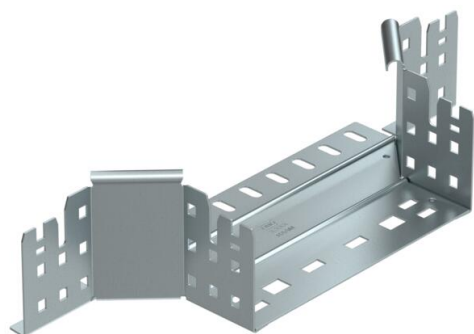

Muszaki adatlap

Magic beépíthető leágazóidom, 85 FS

Cikkszám: 6041572

Beépíthető leágazóidom gyorsösszekötő rendszerrel. 85 mm oldalmagasságú kábeltálcához.

St	acél
FS	szalaghorganyzott

Törzsadatok

Cikkszám	6041572
Típus	RAAM 820 FS
1. megnevezés	Beépíthető leágazás
2. megnevezés	gyorsösszekötővel
Gyártó	OBO
Méret	85x200
Anyag	acél
Felület	szalaghorganyzott
Felületi szabvány	DIN EN 10346
Legkisebb eladási egység	1
menyiségegység	Darab
Súly	58,4 kg
súly-mértékegység	kg/100 darab

Muszaki adatlap

Magic beépíthető leágazóidom, 85 FS

Cikkszám: 6041572

Méretetek

szélesség	200 mm
Magasság	85 mm
lemezvastagság	1,25 mm
B méret	200 mm

Műszaki adatok

Lehajlás (derékszög)	90°
Összekötők kivitele	Integrált összekötő
Tűzálló kábelrendszerek –	nem
Feneklemez anyagvastagsága	1,25 mm
NATO lyukkép	nem
Írányváltás	vízszintes
Rozsdamentes acél, maratott	nem
Nagyfeszítvű kivitel	nem
Az összekötő fajtája, kábeltartó-rendszer	Rögzítés bepattintással
Pofa-lemezvastagság	1,25 mm