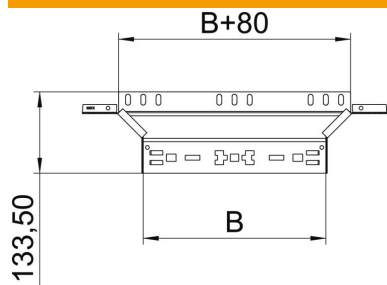

## Magic beépíthető leágazóidom, 85 FT

Cikkszám: 6041590

Beépíthető leágazóidom gyorsösszekötő rendszerrel. 85 mm oldalmagasságú kábeltálcához.

**St** acél

**FT** merítetten tűzihorganyzott

### Törzsadatok

Cikkszám	6041590
Típus	RAAM 810 FT
1. megnevezés	Beépíthető leágazás
2. megnevezés	gyorsösszekötővel
Gyártó	OBO
Méret	85x100
Anyag	acél
Felület	merítetten tűzihorganyzott
Felületi szabvány	DIN EN ISO 1461
Legkisebb eladási egység	1
menyiségegység	Darab
Súly	49 kg
súly-mértékegység	kg/100 darab

# Muszaki adatlap

Magic beépíthető leágazóidom, 85 FT

Cikkszám: 6041590

## Méretetek

szélesség	100 mm
Magasság	85 mm
lemezvastagság	1,25 mm
B méret	100 mm