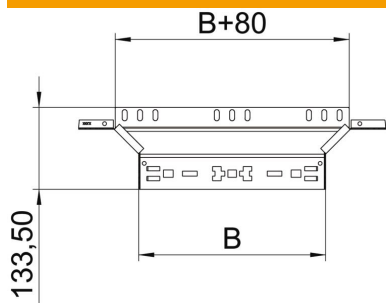

## Magic beépíthető leágazóidom, 85 FS

Cikkszám: 6041570

Beépíthető leágazóidom gyorsösszekötő rendszerrel. 85 mm oldalmagasságú kábeltálcához.

**St** acél

**FS** szalaghorganyzott

### Törzsadatok

Cikkszám	6041570
Típus	RAAM 810 FS
1. megnevezés	Beépíthető leágazás
2. megnevezés	gyorsösszekötővel
Gyártó	OBO
Méret	85x100
Anyag	acél
Felület	szalaghorganyzott
Felületi szabvány	DIN EN 10346
Legkisebb eladási egység	1
menyiségegység	Darab
Súly	45,7 kg
súly-mértékegység	kg/100 darab

## Méretetek

szélesség	100 mm
Magasság	85 mm
lemezvastagság	1,25 mm
B méret	100 mm