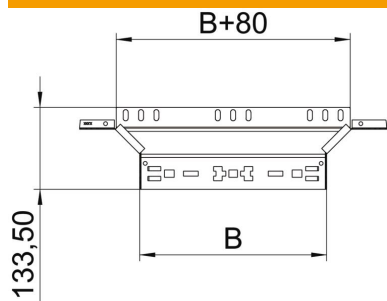

## Beépíthető-leágazóidom, Magic 60 FT

Cikkszám: 6041261

Beépíthető leágazóidom gyorsösszekötő rendszerrel. 60 mm oldalmagasságú kábeltálcához.

**St** acél

**FT** merítetten tűzihorganyzott

### Törzsadatok

Cikkszám	6041261
Típus	RAAM 650 FT
1. megnevezés	Beépíthető leágazás
2. megnevezés	gyorsösszekötővel
Gyártó	OBO
Méret	60x500
Anyag	acél
Felület	merítetten tűzihorganyzott
Felületi szabvány	DIN EN ISO 1461
Legkisebb eladási egység	1
menyiségegység	Darab
Súly	105,4 kg
súly-mértékegység	kg/100 darab

# Muszaki adatlap

Beépíthető-leágazóidom, Magic 60 FT

Cikkszám: 6041261

## Méretetek

szélesség	500 mm
Magasság	60 mm
Magasság	2 in
lemezvastagság	1,25 mm
B méret	500 mm