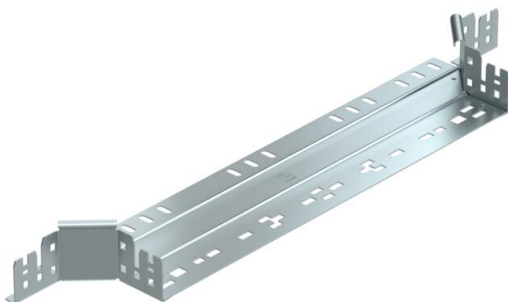

## Magic beépíthető leágazóidom, 60 FS

Cikkszám: 6041240

Beépíthető leágazóidom gyorsösszekötő rendszerrel. 60 mm oldalmagasságú kábeltálcához.

**St** acél

**FS** szalaghorganyzott

### Törzsadatok

Cikkszám	6041240
1. megnevezés	Beépíthető leágazás
2. megnevezés	gyorsösszekötővel
Gyártó	OBO
Méret	60x500
Anyag	acél
Felület	szalaghorganyzott
Felületi szabvány	DIN EN 10346
Legkisebb eladási egység mennyiségegység	1 Darab
Súly	89,3 kg
súly-mértékegység	kg/100 darab

# Muszaki adatlap

Magic beépíthető leágazóidom, 60 FS

Cikkszám: 6041240

## Méretetek

szélesség	500 mm
szélesség	20 in
Magasság	60 mm
Magasság	2 in
lemezvastagság	1,25 mm
B méret	500 mm