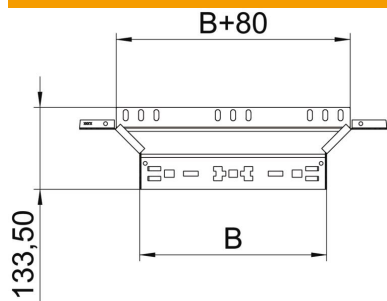

Muszaki adatlap

Magic beépíthető leágazóidom, 60 A4

Cikkszám: 6041300

Beépíthető leágazóidom gyorsösszekötő rendszerrel. 60 mm oldalmagasságú kábeltálcához.

A4 rozsdamentes acél, 1.4571

2B felületkezelés nélkül, utókezelt

Törzsadatok

Cikkszám	6041300
Típus	RAAM 650 A4
1. megnevezés	Beépíthető leágazás
2. megnevezés	gyorsösszekötővel
Gyártó	OBO
Méret	60x500
Anyag	rozsdamentes acél, 1.4571
Felület	felületkezelés nélkül, utókezelt
Felületi szabvány	
Legkisebb eladási egység mennyiségegység	1 Darab
Súly	89,3 kg
súly-mértékegység	kg/100 darab

Muszaki adatlap

Magic beépíthető leágazóidom, 60 A4

Cikkszám: 6041300

Méretetek

szélesség	500 mm
Magasság	60 mm
lemezvastagság	1,25 mm
B méret	500 mm

Műszaki adatok

Lehajlás (derékszög)	90°
Összekötők kivitele	Integrált összekötő
Tűzálló kábelrendszerek –	nem
Feneklemez anyagvastagsága	1,25 mm
NATO lyukkép	nem
Irányváltás	vízszintes
Rozsdamentes acél, maratott	nem
Nagyfeszítvű kivitel	nem
Az összekötő fajtája, kábeltartórendszer	Rögzítés bepattintással
Pofa-lemezvastagság	1,25 mm