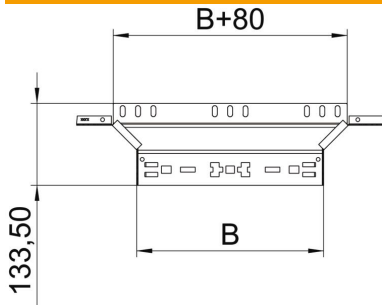

## Beépíthető-leágazóidom, Magic 60 FT

Cikkszám: 6041254

Beépíthető leágazóidom gyorsösszekötő rendszerrel. 60 mm oldalmagasságú kábeltálcához.

**St** acél

**FT** merítetten tűzihorganyzott

### Törzsadatok

Cikkszám	6041254
Típus	RAAM 620 FT
1. megnevezés	Beépíthető leágazás
2. megnevezés	gyorsösszekötővel
Gyártó	OBO
Méret	60x200
Anyag	acél
Felület	merítetten tűzihorganyzott
Felületi szabvány	DIN EN ISO 1461
Legkisebb eladási egység	1
menyiségegység	Darab
Súly	54,2 kg
súly-mértékegység	kg/100 darab

## Méretetek

szélesség	200 mm
szélesség	8 in
Magasság	60 mm
Magasság	2 in
lemezvastagság	1,25 mm
B méret	200 mm