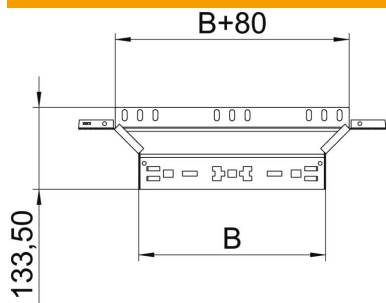

Muszaki adatlap

Magic beépíthető leágazóidom, 60 FS

Cikkszám: 6041234

Beépíthető leágazóidom gyorsösszekötő rendszerrel. 60 mm oldalmagasságú kábeltálcához.

St acél

FS szalaghorganyzott

Törzsadatok

Cikkszám	6041234
1. megnevezés	Beépíthető leágazás
2. megnevezés	gyorsösszekötővel
Gyártó	OBO
Méret	60x200
Anyag	acél
Felület	szalaghorganyzott
Felületi szabvány	DIN EN 10346
Legkisebb eladási egység mennyiségegység	1 Darab
Súly	50,1 kg
súly-mértékegység	kg/100 darab

Muszaki adatlap

Magic beépíthető leágazóidom, 60 FS

Cikkszám: 6041234

Méretetek

szélesség	200 mm
szélesség	8 in
Magasság	60 mm
Magasság	2 in
lemezvastagság	1,25 mm
B méret	200 mm

Műszaki adatok

Lehajlás (derékszög)	90°
Elmenő szélesség	200 mm
Összekötők kivitele	Integrált összekötő
Tűzálló kábelrendszerek –	igen
Feneklemez anyagvastagsága	1,25 mm
NATO lyukkép	nem
Irányváltás	vízszintes
Rozsdamentes acél, maratott	nem
Nagyfeszítávú kivitel	nem
Az összekötő fajtája, kábeltartó-rendszer	Rögzítés bepattintással