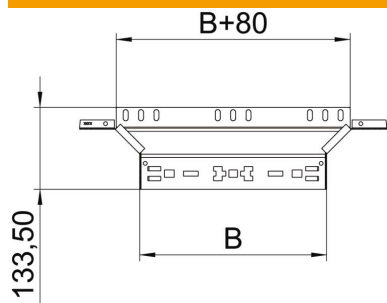

## Magic beépíthető leágazóidom, 60 A2

Cikkszám: 6041275

Beépíthető leágazóidom gyorsösszekötő rendszerrel. 60 mm oldalmagasságú kábeltálcához.

**A2** rozsdamentes acél, (W. Nr. 1.4301)

**2B** felületkezelés nélkül, utókezelt

### Törzsadatok

Cikkszám	6041275
1. megnevezés	Beépíthető leágazás
2. megnevezés	gyorsösszekötővel
Gyártó	OBO
Méret	60x200
Anyag	rozsdamentes acél, 1.4301
Felület	felületkezelés nélkül, utókezelt
Felületi szabvány	
Legkisebb eladási egység mennyiségegység	1 Darab
Súly	50,1 kg
súly-mértékegység	kg/100 darab

## Méretetek

szélesség	200 mm
Magasság	60 mm
lemezvastagság	1,25 mm
B méret	200 mm