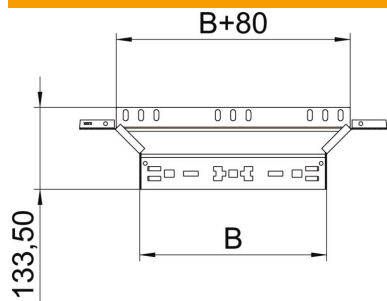

Muszaki adatlap

Magic beépíthető leágazóidom, 60 A4

Cikkszám: 6041290

Beépíthető leágazóidom gyorsösszekötő rendszerrel. 60 mm oldalmagasságú kábeltálcához.

A4 rozsdamentes acél, 1.4571

2B felületkezelés nélkül, utókezelt

Törzsadatok

Cikkszám	6041290
Típus	RAAM 610 A4
1. megnevezés	Beépíthető leágazás
2. megnevezés	gyorsösszekötővel
Gyártó	OBO
Méret	60x100
Anyag	rozsdamentes acél, 1.4571
Felület	felületkezelés nélkül, utókezelt
Felületi szabvány	
Legkisebb eladási egység	1
menyiségegység	Darab
Súly	37,7 kg
súly-mértékegység	kg/100 darab

Muszaki adatlap

Magic beépíthető leágazóidom, 60 A4

Cikkszám: 6041290

Méretetek

szélesség	100 mm
Magasság	60 mm
lemezvastagság	1,25 mm
B méret	100 mm

Műszaki adatok

Lehajlás (derékszög)	90°
Összekötők kivitele	Integrált összekötő
Tűzálló kábelrendszerek –	igen
Feneklemez anyagvastagsága	1,25 mm
NATO lyukkép	nem
Irányváltás	vízszintes
Rozsdamentes acél, maratott	nem
Nagyfeszítvű kivitel	nem
Az összekötő fajtája, kábeltartórendszer	Rögzítés bepattintással
Pofa-lemezvastagság	1,25 mm