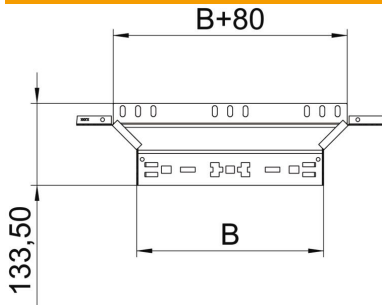

## Beépíthető leágazóidom, Magic, 35 FS

Cikkszám: 6041020

Beépíthető leágazóidom gyorsösszekötő rendszerrel. 35 mm oldalmagasságú kábeltálcához.

**St** acél

**FS** szalaghorganyzott

### Törzsadatok

Cikkszám	6041020
Típus	RAAM 310 FS
1. megnevezés	Beépíthető leágazás
2. megnevezés	gyorsösszekötővel
Gyártó	OBO
Méret	35x100
Anyag	acél
Felület	szalaghorganyzott
Felületi szabvány	DIN EN 10346
Legkisebb eladási egység	1
menyiségegység	Darab
Súly	30,7 kg
súly-mértékegység	kg/100 darab

## Méretetek

szélesség	100 mm
szélesség	4 in
Magasság	35 mm
Magasság	1 in
lemezvastagság	1,25 mm
B méret	100 mm
R méret	50 mm