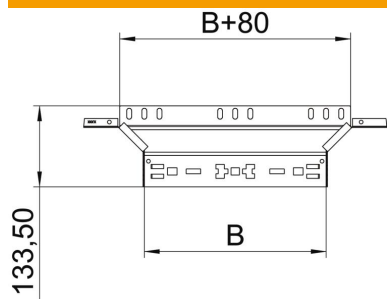

Muszaki adatlap

Magic beépíthető leágazóidom, 110 FT

Cikkszám: 6041950

Beépíthető leágazóidom gyorsösszekötő rendszerrel. 110 mm oldalmagasságú kábeltálcához.

St acél

FT merítetten tűzihorganyzott

Törzsadatok

| | |
|--------------------------|----------------------------|
| Cikkszám | 6041950 |
| Típus | RAAM 160 FT |
| 1. megnevezés | Beépíthető leágazás |
| 2. megnevezés | gyorsösszekötővel |
| Gyártó | OBO |
| Méret | 110x600 |
| Anyag | acél |
| Felület | merítetten tűzihorganyzott |
| Felületi szabvány | DIN EN ISO 1461 |
| Legkisebb eladási egység | 1 |
| menyiségegység | Darab |
| Súly | 127 kg |
| súly-mértékegység | kg/100 darab |

Muszaki adatlap

Magic beépíthető leágazóidom, 110 FT

Cikkszám: 6041950

Méretetek

| | |
|----------------|---------|
| szélesség | 600 mm |
| Magasság | 110 mm |
| lemezvastagság | 1,25 mm |
| B méret | 600 mm |

Műszaki adatok

| | |
|--|-------------------------|
| Lehajlás (derékszög) | 90° |
| Összekötők kivitele | Integrált összekötő |
| Tűzálló kábelrendszerek – | nem |
| Feneklemez anyagvastagsága | 1,25 mm |
| NATO lyukkép | nem |
| Irányváltás | vízszintes |
| Rozsdamentes acél, maratott | nem |
| Nagyfeszítávú kivitel | nem |
| Az összekötő fajtája, kábeltartórendszer | Rögzítés bepattintással |
| Pofa-lemezvastagság | 1,25 mm |