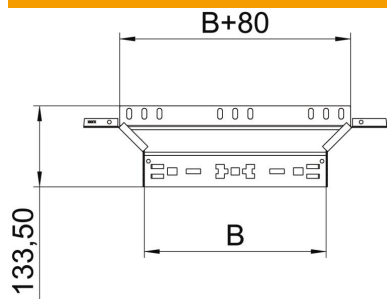

Muszaki adatlap

Magic beépíthető leágazóidom, 110 A2

Cikkszám: 6041966

Beépíthető leágazóidom gyorsösszekötő rendszerrel. 110 mm oldalmagasságú kábeltálcához.

A2 rozsdamentes acél, (W. Nr. 1.4301)

2B felületkezelés nélkül, utókezelt

Törzsadatok

Cikkszám	6041966
Típus	RAAM 140 A2
1. megnevezés	Beépíthető leágazás
2. megnevezés	gyorsösszekötővel
Gyártó	OBO
Méret	110x400
Anyag	rozsdamentes acél, 1.4301
Felület	felületkezelés nélkül, utókezelt
Felületi szabvány	
Legkisebb eladási egység mennyiségegység	1 Darab
Súly	92,2 kg
súly-mértékegység	kg/100 darab

Muszaki adatlap

Magic beépíthető leágazóidom, 110 A2

Cikkszám: 6041966

Méretetek

szélesség	400 mm
Magasság	110 mm
lemezvastagság	1,25 mm
B méret	400 mm

Műszaki adatok

Lehajlás (derékszög)	90°
Összekötők kivitele	Integrált összekötő
Tűzálló kábelrendszerek –	nem
Feneklemez anyagvastagsága	1,25 mm
NATO lyukkép	nem
Írányváltás	vízszintes
Rozsdamentes acél, maratott	nem
Nagyfeszítávú kivitel	nem
Az összekötő fajtája, kábeltartó-rendszer	Rögzítés bepattintással
Pofa-lemezvastagság	1,25 mm