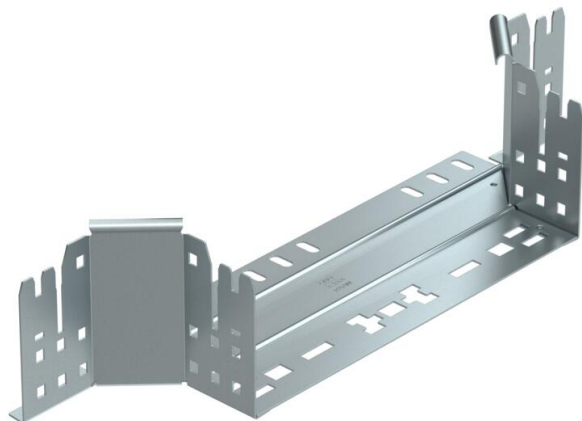

Muszaki adatlap

Magic beépíthető leágazóidom, 110 FS

Cikkszám: 6041924

Beépíthető leágazóidom gyorsösszekötő rendszerrel. 110 mm oldalmagasságú kábeltálcához.

St acél

FS szalaghorganyzott

Törzsadatok

Cikkszám	6041924
Típus	RAAM 130 FS
1. megnevezés	Beépíthető leágazás
2. megnevezés	gyorsösszekötővel
Gyártó	OBO
Méret	110x300
Anyag	acél
Felület	szalaghorganyzott
Felületi szabvány	DIN EN 10346
Legkisebb eladási egység	1
mennyiségegység	Darab
Súly	79,2 kg
súly-mértékegység	kg/100 darab

Muszaki adatlap

Magic beépíthető leágazóidom, 110 FS

Cikkszám: 6041924

Méretetek

szélesség	300 mm
Magasság	110 mm
lemezvastagság	1,25 mm
B méret	300 mm

Műszaki adatok

Lehajlás (derékszög)	90°
Összekötők kivitele	Integrált összekötő
Tűzálló kábelrendszerek –	nem
Feneklemez anyagvastagsága	1,25 mm
NATO lyukkép	nem
Irányváltás	vízszintes
Rozsdamentes acél, maratott	nem
Nagyfeszítávú kivitel	nem
Az összekötő fajtája, kábeltartórendszer	Rögzítés bepattintással
Pofa-lemezvastagság	1,25 mm