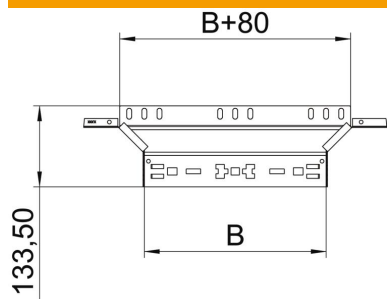

Muszaki adatlap

Magic beépíthető leágazóidom, 110 A2

Cikkszám: 6041962

Beépíthető leágazóidom gyorsösszekötő rendszerrel. 110 mm oldalmagasságú kábeltálcához.

A2 rozsdamentes acél, (W. Nr. 1.4301)

2B felületkezelés nélkül, utókezelt

Törzsadatok

Cikkszám	6041962
Típus	RAAM 120 A2
1. megnevezés	Beépíthető leágazás
2. megnevezés	gyorsösszekötővel
Gyártó	OBO
Méret	110x200
Anyag	rozsdamentes acél, 1.4301
Felület	felületkezelés nélkül, utókezelt
Felületi szabvány	
Legkisebb eladási egység mennyiségegység	1 Darab
Súly	66,3 kg
súly-mértékegység	kg/100 darab

Muszaki adatlap

Magic beépíthető leágazóidom, 110 A2

Cikkszám: 6041962

Méretetek

szélesség	200 mm
Magasság	110 mm
lemezvastagság	1,25 mm
B méret	200 mm

Műszaki adatok

Lehajlás (derékszög)	90°
Összekötők kivitele	Integrált összekötő
Tűzálló kábelrendszerek –	nem
Feneklemez anyagvastagsága	1,25 mm
NATO lyukkép	nem
Irányváltás	vízszintes
Rozsdamentes acél, maratott	nem
Nagyfeszítávú kivitel	nem
Az összekötő fajtája, kábeltartórendszer	Rögzítés bepattintással
Pofa-lemezvastagság	1,25 mm