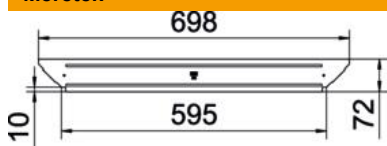

### Törzsadatok

Cikkszám	6042413
Típus	RAAD 600 FS
1. megnevezés	fedél
2. megnevezés	beépíthető leágazáshoz
Gyártó	OBO
Méret	B600mm
Anyag	acél
Felület	szalaghorganyzott
Felületi szabvány	DIN EN 10346
Legkisebb eladási egység	1
mennyiségegység	Darab
Súly	39 kg
súly-mértékegység	kg/100 darab

### Méretek

szélesség	600 mm
lemezvastagság	1 mm