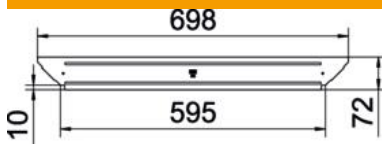

### Törzsadatok

Cikkszám	6042443
Típus	RAAD 600 DD
1. megnevezés	fedél
2. megnevezés	beépíthető leágazáshoz
Gyártó	OBO
Méret	B600mm
Anyag	acél
Felület	szalaghorganyzott Zink/Alumínium, Double Dip
Felületi szabvány	DIN EN 10346
Legkisebb eladási egység	1
mennyiségegység	Darab
Súly	39 kg
súly-mértékegység	kg/100 darab

### Méretek

szélesség	600 mm
lemezvastagság	1 mm