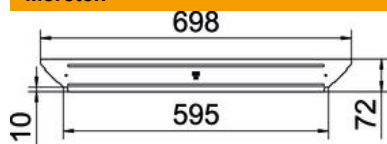

Muszaki adatlap

leágazóidom fedél A4

Cikkszám: 6042483

Leágazóidom fedél összepattintható és csavarozható beltéri és kültéri kábeltálcákhoz, hogy megvédje a kábeleket a sérülésektől és szennyeződéstől. Rögzítés tálcafedél átlapolással. Minden oldalmagassághoz használható. Bármilyen oldalmagasságú idomhoz.

A4 rozsdamentes acél, 1.4571

2B felületkezelés nélkül, utókezelt

Törzsdatok

Cikkszám	6042483
Típus	RAAD 600 A4
1. megnevezés	fedél
2. megnevezés	beépíthető leágazáshoz
Gyártó	OBO
Méret	B600mm
Anyag	rozsdamentes acél, 1.4571
Felület	felületkezelés nélkül, utókezelt
Felületi szabvány	
Legkisebb eladási egység	1
mennyiségegység	Darab
Súly	39 kg
súly-mértékegység	kg/100 darab

Méretek

szélesség	600 mm
lemezvastagság	1 mm

Muszaki adatlap

leágazóidom fedél A4

Cikkszám: 6042483

Műszaki adatok

Forgóreteszek száma	0 St.
Rögzítési mód	felfekvő
Alkalmazható kábellétrához	nem
Alkalmazható kábeltálcához	igen
Anyagvastagság	1 mm
Rozsdamentes acél, maratott	nem
Alkalmazási hőmérséklet-tartomány max.	120 °C
Alkalmazási hőmérséklet-tartomány min.	-20 °C
Nagyfeszítvű kivitel	nem