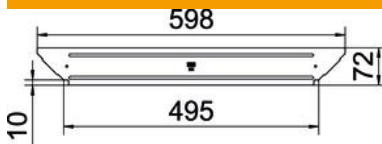

### Törzsadatok

Cikkszám	6042411
Típus	RAAD 500 FS
1. megnevezés	fedél
2. megnevezés	beépíthető leágazáshoz
Gyártó	OBO
Méret	B500mm
Anyag	acél
Felület	szalaghorganyzott
Felületi szabvány	DIN EN 10346
Legkisebb eladási egység	1
mennyiségegység	Darab
Súly	33 kg
súly-mértékegység	kg/100 darab

### Méretetek

szélesség	500 mm
lemezvastagság	1 mm