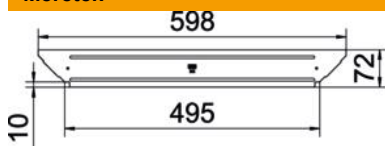

Muszaki adatlap

leágazóidom fedél DD

Cikkszám: 6042441

Leágazóidom fedél összepattintható és csavarozható beltéri és kültéri kábeltálcákhoz, hogy megvédje a kábeleket a sérülésektől és szennyeződéstől. Rögzítés tálcafedél átlapolással. Minden oldalmagassághoz használható. Bármilyen oldalmagasságú idomhoz.

St acél

DD szalaghorganyzott Zink/Alumínium, Double Dip

Törzsadatok

Cikkszám	6042441
Típus	RAAD 500 DD
1. megnevezés	fedél
2. megnevezés	beépíthető leágazáshoz
Gyártó	OBO
Méret	B500mm
Anyag	acél
Felület	szalaghorganyzott Zink/Alumínium, Double Dip
Felületi szabvány	DIN EN 10346
Legkisebb eladási egység	1
mennyiségegység	Darab
Súly	33 kg
súly-mértékegység	kg/100 darab

Méretek

szélesség	500 mm
lemezvastagság	1 mm

Műszaki adatlap

leágazóidom fedél DD

Cikkszám: 6042441

Műszaki adatok

Forgóreteszek száma	0 St.
Rögzítési mód	felfekvő
Alkalmazható kábellétrához	nem
Alkalmazható kábeltálcához	igen
Anyagvastagság	1 mm
Rozsdamentes acél, maratott	nem
Alkalmazási hőmérséklet-tartomány max.	120 °C
Alkalmazási hőmérséklet-tartomány min.	-20 °C
Nagyfeszítvű kivitel	nem