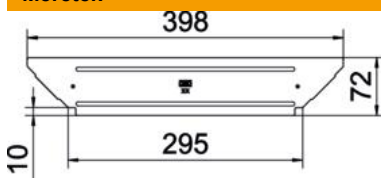

### Törzsadatok

Cikkszám	6042437
Típus	RAAD 300 DD
1. megnevezés	fedél
2. megnevezés	beépíthető leágazáshoz
Gyártó	OBO
Méret	B300mm
Anyag	acél
Felület	szalaghorganyzott Zink/Alumínium, Double Dip
Felületi szabvány	DIN EN 10346
Legkisebb eladási egység	1
mennyiségegység	Darab
Súly	16 kg
súly-mértékegység	kg/100 darab

### Méretek

szélesség	300 mm
lemezvastagság	0,75 mm