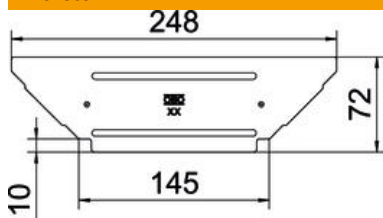

### Törzsadatok

Cikkszám	6042403
Típus	RAAD 150 FS
1. megnevezés	fedél
2. megnevezés	beépíthető leágazáshoz
Gyártó	OBO
Méret	B150mm
Anyag	acél
Felület	szalaghorganyzott
Felületi szabvány	DIN EN 10346
Legkisebb eladási egység	1
menyiségegység	Darab
Súly	10 kg
súly-mértékegység	kg/100 darab

### Méretetek

szélesség	150 mm
lemezvastagság	0,75 mm