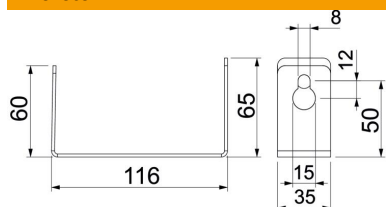

Muszaki adatlap

Elválasztó szeglet fali szereléshez

Cikkszám: 7215484

Elválasztó szeglet mint installációs segítség a PYROLINE® Con D tűzvédelmi csatorna fali szerelésénél a kábelfektetéshez. Az elválasztó szeglet közvetlenül a tűzvédelmi csatornát rögzítő dübelekre szerelhető.

St	acél
FS	szalaghorganyzott

Törzsadatok

Cikkszám	7215484
1. megnevezés	elválasztószeglet
2. megnevezés	PLCD D061220/PLCD D0912220-hez
Gyártó	OBO
Méret	100x116x35
Anyag	acél
Felület	szalaghorganyzott
Felületi szabvány	DIN EN 10346
Legkisebb eladási egység mennyiségegység	25 Darab
Súly	13,3 kg
súly-mértékegység	kg/100 darab

Muszaki adatlap

Elválasztó szeglet fali szereléshez

Cikkszám: 7215484

Méretetek

A méret	50 mm
B méret	116 mm
h méret	65 mm
H méret	60 mm

Műszaki adatok

Rögzítési mód	csavarozható
Csatornaszélesség, belső	200 mm
Csatornamagasság, belső	100 mm