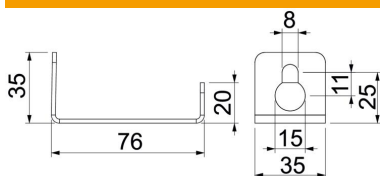

Muszaki adatlap

Elválasztó szeglet fali szereléshez

Cikkszám: 7215480

Elválasztó szeglet mint installációs segítség a PYROLINE® Con D tűzvédelmi csatorna fali szerelésénél a kábelfektetéshez. Az elválasztó szeglet közvetlenül a tűzvédelmi csatornát rögzítő dübellekre szerelhető.

St	acél
FS	szalaghorganyzott

Törzsadatok

Cikkszám	7215480
1. megnevezés	elválasztószeglet
2. megnevezés	PLCD D060810/PLCD D090810-hez
Gyártó	OBO
Méret	50x76x35
Anyag	acél
Felület	szalaghorganyzott
Felületi szabvány	DIN EN 10346
Legkisebb eladási egység mennyiségegység	25
Darab	Darab
Súly	6,9 kg
súly-mértékegység	kg/100 darab

Méretek

A méret	25 mm
B méret	76 mm
h méret	20 mm
H méret	35 mm

Műszaki adatlap

Elválasztó szeglet fal szereléshez

Cikkszám: 7215480

Műszaki adatok

Rögzítési mód	csavarozható
Csatornaszélesség, belső	100 mm
Csatornamagasság, belső	80 mm