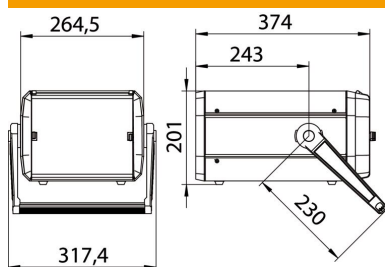

### Törzsadatok

Cikkszám	5091683
Típus	PCS-CS-D
1. megnevezés	kártyaleolvasó-készülék
2. megnevezés	németországi kivitel
Gyártó	OBO
Méret	DE
Legkisebb eladási egység mennyiségegység	1 Darab
Súly	750 kg
súly-mértékegység	kg/100 darab

### Méretek

Méret 250 x 200 x 380