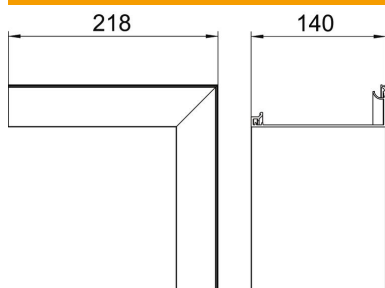

Muszaki adatlap

Belső sarokelem fedél, Style

Cikkszám: 6115895

Fedél GAD típusú szerelvénybeépítő csatorna belső sarokelemhez. "Style" típusú Design kivitel a csatornarendszer nyílásának ill. a kapcsoló, és csatlakozó készülékek teljes lefedésére.

Alu alumínium

EL eloxált

Törzsadatok

Cikkszám	6115895
Típus	OT I Style EL
1. megnevezés	Csatornafedél belső sarokhoz
2. megnevezés	Desing Style
Gyártó	OBO
Méret	44x140x218
Anyag	Alumínium
Felület	eloxált
Felületi szabvány	
Legkisebb eladási egység mennyiségegység	1
Súly	45,5 kg
súly-mértékegység	kg/100 darab

Muszaki adatlap

Belső sarokelem fedél, Style

Cikkszám: 6115895

Méretetek

hossz	218 mm
szélesség	140 mm
Magasság	44 mm

Műszaki adatok

Alkalmazás	Belső sarokelem
Kivitel	egyéb
Alak	aszimmetrikus
Halogénmentes	igen
Kábeltartó kapcsok	nem
Csatorna-összekötő	nem
A felső részek szerelési módja	túlnyúló
Szerelési perforálás a padlóban	nem
Védőfólia	igen
Szögtartomány max.	90 mm
Szögtartomány min.	90 mm