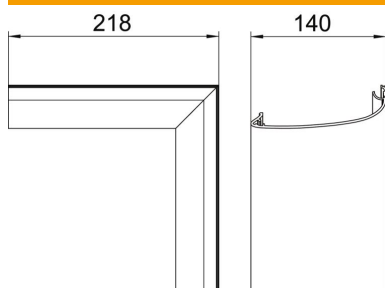

Muszaki adatlap

Belső sarokelem fedél, Soft

Cikkszám: 6115885

Fedél GAD típusú szerelvénybeépítő csatorna belső sarokelemhez. "Soft" típusú Design kivitel a csatornarendszer nyílásának ill. a kapcsoló, és csatlakozó készülékek teljes lefedésére.
Standard version in anodised aluminium, different decoration on request.

Alu alumínium

EL eloxált

Törzsadatok

Cikkszám	6115885
Típus	OT I Soft EL
1. megnevezés	Csatornafedél belső sarokhoz
2. megnevezés	Desing Soft
Gyártó	OBO
Méret	45x140x218
Anyag	Alumínium
Felület	eloxált
Felületi szabvány	
Legkisebb eladási egység mennyiségegység	1 Darab
Súly	46,2 kg
súly-mértékegység	kg/100 darab

Muszaki adatlap

Belső sarokelem fedél, Soft

Cikkszám: 6115885

Méretetek

hossz	218 mm
szélesség	140 mm
Magasság	45 mm

Műszaki adatok

Alkalmazás	Belső sarokelem
Kivitel	egyéb
Alak	aszimmetrikus
Halogénmentes	igen
Kábeltartó kapcsok	nem
Csatorna-összekötő	nem
A felső részek szerelési módja	túlnyúló
Szerelési perforálás a padlóban	nem
Védőfólia	igen
Szögtartomány max.	90 mm
Szögtartomány min.	90 mm