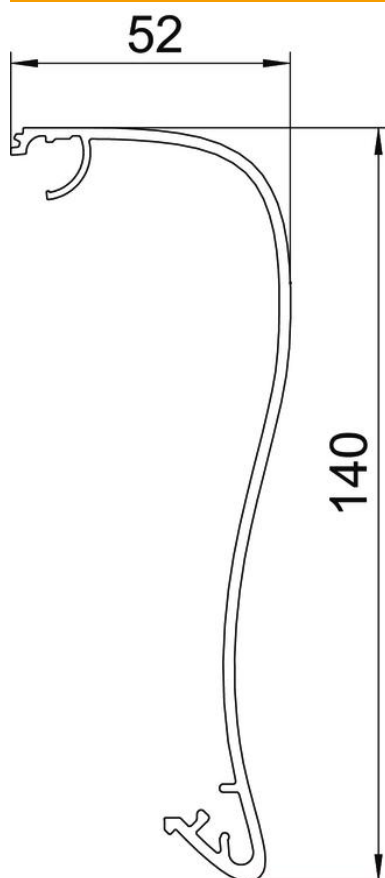

## Csatorna fedélelem Design Swing csatorna

Cikkszám: 6115825

A GAD-sorozat Design szerelvénybeépítő csatorna kialakítását szolgáló csatorna fedél elem. "Swing" típusú Design kivitel a csatornarendszer nyílásának ill. a kapcsoló, és csatlakozó készülékek teljes lefedésére. A GAD OTA felsőrész adapterek használata elengedhetetlen és a csatornaszakasztól maximálisan 50 cm-re kell betervezni azokat. A csatornafedelek közé a GAD OTD távtartót kell elhelyezni.

### Törzsadatok

Cikkszám	6115825
Típus	OT GAD Swing EL
1. megnevezés	Csatornafedél
2. megnevezés	Design Swing
Gyártó	OBO
Méret	52x140x999
Anyag	Alumínium
Felület	eloxált
Felületi szabvány	
Legkisebb eladási egység mennyiségegység	1
Súly	126,1 kg
súly-mértékegység	kg/100 darab

### Méretetek

hossz	999 mm
szélesség	140 mm
Magasság	52 mm