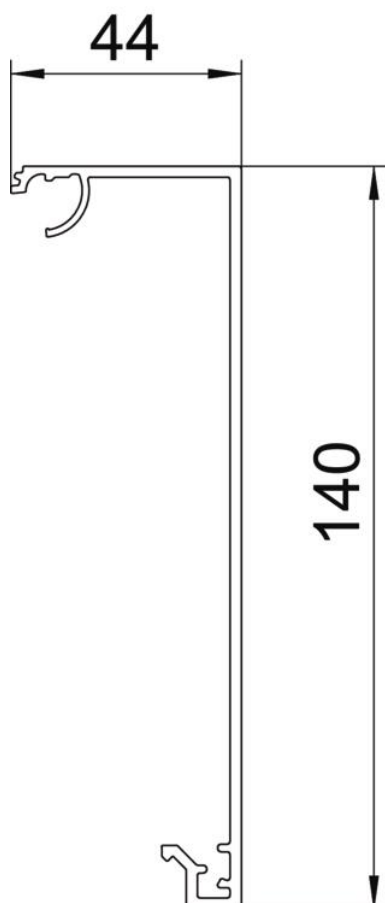

Muszaki adatlap

Csatorna fedélem Design Style csatorna

Cikkszám: 6115845

A GAD-sorozat Design szerelvénybeépítő csatorna kialakítását szolgáló csatorna fedél elem. "Style" típusú Design kivitel a csatornarendszer nyílásának ill. a kapcsoló, és csatlakozó készülékek teljes lefedésére. A GAD OTA felsőrész adapterek használata elengedhetetlen és a csatornaszakasztól maximálisan 50 cm-re kell betervezni azokat. A GAD-sorozat Design szerelvénybeépítő csatorna kialakítását szolgáló csatorna fedél elem.

Standard version in anodised aluminium, different decoration on request.

Alu alumínium

EL eloxált

Törzsadatok

Cikkszám	6115845
Típus	OT GAD Style EL
1. megnevezés	Csatornafedél
2. megnevezés	Design Style
Gyártó	OBO
Méret	44x140x999
Anyag	Alumínium
Felület	eloxált
Felületi szabvány	
Legkisebb eladási egység	1
mennyiségegység	Darab
Súly	125 kg
súly-mértékegység	kg/100 darab

Muszaki adatlap

Csatorna fedélem Design Style csatorna

Cikkszám: 6115845

Méretetek

hossz	999 mm
szélesség	140 mm
Magasság	44 mm

Műszaki adatok

Kivitel	sima
Halogénmentes	igen
A felső részek szerelési módja	túlnyúló
Védőfólia	igen