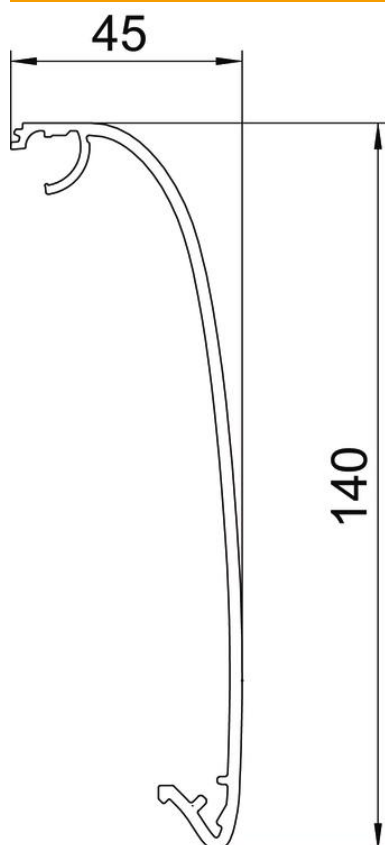

Muszaki adatlap

Csatorna fedélem Design Soft csatorna

Cikkszám: 6115835

A GAD-sorozat Design szerelvénybeépítő csatorna kialakítását szolgáló csatorna fedél elem. "Soft" típusú Design kivitel a csatornarendszer nyílásának ill. a kapcsoló, és csatlakozó készülékek teljes lefedésére. A GAD OTA felsőrész adapterek használata elengedhetetlen és a csatornaszakasztól maximálisan 50 cm-re kell betervezni azokat. A csatornafedelek közé a GAD OTD távtartót kell elhelyezni.

Standard version in anodised aluminium, different decoration on request.

Alu alumínium

EL eloxált

Törzsadatok

Cikkszám	6115835
Típus	OT GAD Soft EL
1. megnevezés	Csatornafedél
2. megnevezés	Design Soft
Gyártó	OBO
Méret	45x140x999
Anyag	Alumínium
Felület	eloxált
Felületi szabvány	
Legkisebb eladási egység	1
mennyiségegység	Darab
Súly	124,9 kg
súly-mértékegység	kg/100 darab

Muszaki adatlap

Csatorna fedélem Design Soft csatorna

Cikkszám: 6115835

Méretetek

hossz	999 mm
szélesség	140 mm
Magasság	45 mm

Műszaki adatok

Kivitel	sima
Halogénmentes	igen
A felső részek szerelési módja	túlnyúló
Védőfólia	igen