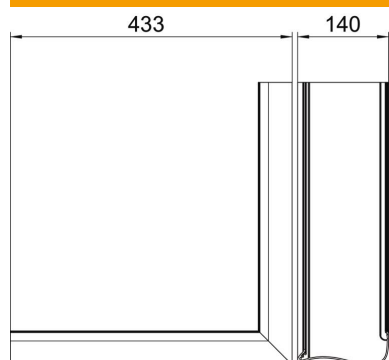

Alu alumínium

EL eloxált

Törzsadatok

Cikkszám	6115851
Típus	OT A Swing EL
1. megnevezés	Csatornafedél külső sarokhoz
2. megnevezés	Design Swing
Gyártó	OBO
Méret	52x140x433
Anyag	Alumínium
Felület	eloxált
Felületi szabvány	
Legkisebb eladási egység	1
mennyiségegység	Darab
Súly	105,9 kg
súly-mértékegység	kg/100 darab

Muszaki adatlap

Külső sarokelem fedél Swing

Cikkszám: 6115851

Méretetek

hossz	433 mm
szélesség	140 mm
Magasság	52 mm

Műszaki adatok

Alkalmazás	Külső sarokelem
Halogénmentes	igen
A felső részek szerelési módja	túlnyúló
Védőfólia	igen