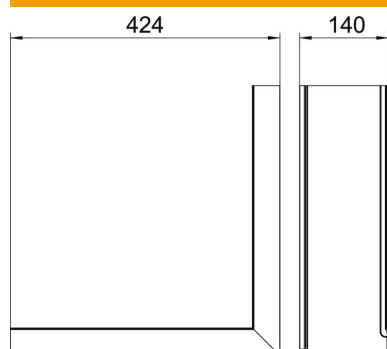

### Törzsadatok

Cikkszám	6115865
Típus	OT A Style EL
1. megnevezés	Csatornafedél külső sarokhoz
2. megnevezés	Design Style
Gyártó	OBO
Méret	44x140x424
Anyag	Alumínium
Felület	eloxált
Felületi szabvány	
Legkisebb eladási egység	1
menyiségegység	Darab
Súly	104,3 kg
súly-mértékegység	kg/100 darab

### Méretetek

hossz	424 mm
szélesség	140 mm
Magasság	44 mm