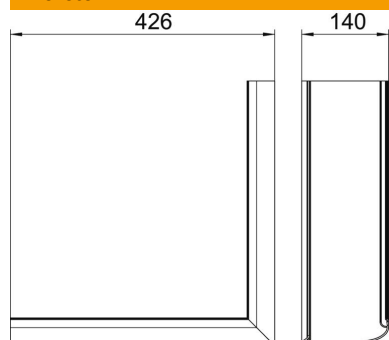

Alu alumínium

EL eloxált

Törzsadatok

Cikkszám	6115855
Típus	OT A Soft EL
1. megnevezés	Csatornafedél külső sarokhoz
2. megnevezés	Design Soft
Gyártó	OBO
Méret	45x140x426
Anyag	Alumínium
Felület	eloxált
Felületi szabvány	
Legkisebb eladási egység	1
mennyiségegység	Darab
Súly	104,6 kg
súly-mértékegység	kg/100 darab

Muszaki adatlap

Külső sarokelem fedél, Soft

Cikkszám: 6115855

Méretetek

hossz	426 mm
szélesség	140 mm
Magasság	45 mm

Műszaki adatok

Alkalmazás	Külső sarokelem
Halogénmentes	igen
A felső részek szerelési módja	túllyúló
Védőfólia	igen