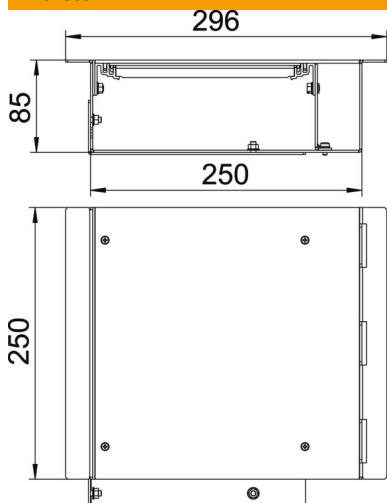

Muszaki adatlap

Fali átvezetés

Cikkszám: 7403890

Szerelésre kész csatornaegység fali átvezetéshez, amely 250 mm hosszú csatorna alsórészből és egy vakfedélből áll. A csomagolási egység 1 db fedél alátámasztást és 1 db összekötőt tartalmaz.

St acél

FS szalaghorganyzott

Törzsadatok

Cikkszám	7403890
1. megnevezés	fali átvezetés
2. megnevezés	vakfedéllel
Gyártó	OBO
Méret	250x300x85
Anyag	acél
Felület	szalaghorganyzott
Felületi szabvány	DIN EN 10346
Legkisebb eladási egység mennyiségegység	1
Súly	420 kg
súly-mértékegység	kg/100 darab

Muszaki adatlap

Fali átvezetés

Cikkszám: 7403890

Méretetek

hossz	300 mm
szélesség	250 mm
Magasság	93 mm
h méret	85 mm

Műszaki adatok

Szerelőnyílás fedlap	nem
Tartozékok fajtája	egyéb
Feneklemez	igen
Padlóápolás	száraz
Bepattanó fedélrögzítés	nem
Tömítés-beépítési lehetőség	nem
Szétválasztható	igen
Alkalmas tágulási hézaghoz	nem
Alkalmazható esztrichsintű zárt padlócsatornához	nem
Alkalmazható esztrichsintű nyitott padlócsatornához	igen
Alkalmazható esztrichbe ágyazott padlócsatornához	nem
Minimális esztrich-magasság	93
Csatlakozónyílással	nem
Potenciálkiegyenlítővel	nem
Kiálló résszel	igen
Szintezési tartomány min.	0 mm
Levehető felső rész	igen