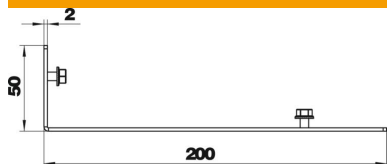

Műszaki adatlap

Összekötő porvédő sávval ellátott csatornaegységhez

Cikkszám: 7403855

Méretetek

Műszaki adatok

Tartozékok fajtája	egyéb
Feneklemez	nem
Tömítés-beépítési lehetőség	nem
Alkalmas tágulási hézaghoz	nem
Potenciálkiegyenlítővel	nem
Levehető felső rész	nem
Tartozékok	igen
Pótalkatrész	nem