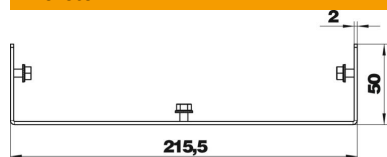

Muszaki adatlap

Összekötő betápcsatornához

Cikkszám: 7403860

Méretetek

Műszaki adatok

Tartozékok fajtája	egyéb
Fenéklemez	nem
Tömítés-beépítési lehetőség	nem
Alkalmas tágulási hézaghoz	nem
Potenciálkiegyenlítővel	nem
Levehető felső rész	nem
Tartozékok	igen
Pótalkatrész	nem