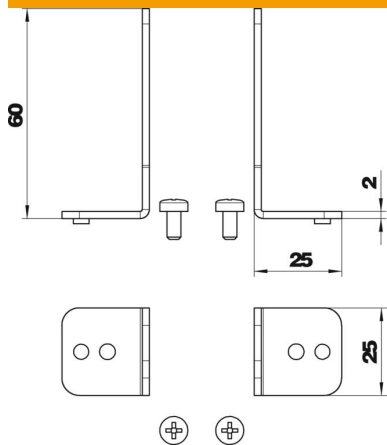

### Törzsadatok

Cikkszám	7403850
1. megnevezés	szerelvénytartó
2. megnevezés	nyitható padlócsatornához
Gyártó	OBO
Anyag	acél
Felület	szalaghorganyzott
Felületi szabvány	DIN EN 10346
Legkisebb eladási egység mennyiségegység	1 Darab
Súly	5,7 kg
súly-mértékegység	kg/100 darab

### Méretetek

hossz	25 mm
szélesség	25 mm
Magasság	60 mm