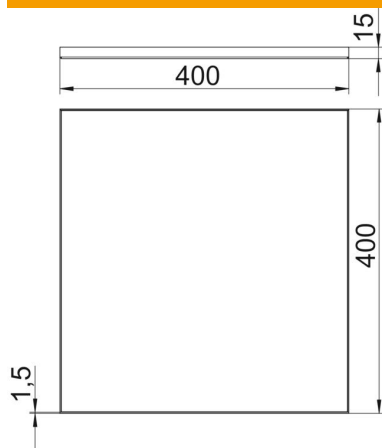

### Törzsadatok

Cikkszám	7425320
1. megnevezés	kazetta
2. megnevezés	OKA-G-hez és OKA-W-hez
Gyártó	OBO
Méret	400x400x15
Anyag	rozsdamentes acél, 1.4301
Legkisebb eladási egység	1
mennyiségegység	Darab
Súly	1436 kg
súly-mértékegység	kg/100 darab

### Méreték

hossz	400 mm
szélesség	400 mm
Magasság	15 mm